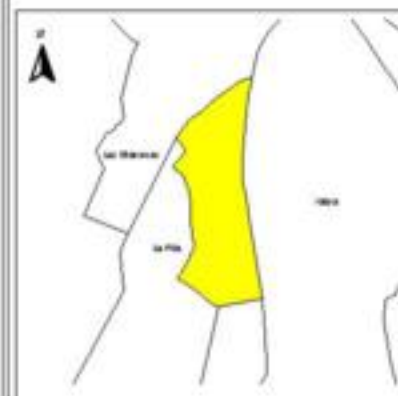

EVALUA DF
Consejo de Evaluación del
Desarrollo Social del
Distrito Federal

ÍNDICE DE DESARROLLO SOCIAL

Delegación: Cuajimalpa
Colonia: Las Lajas
Grado de desarrollo: Muy Bajo

Grado de Desarrollo Social

-  Muy bajo
-  Bajo
-  Medio
-  Alto
-  Sin dato

0.04 0 0.04 0.08 Kilómetros

Fuente: Elaboración propia con datos de Seduvi e INEGI